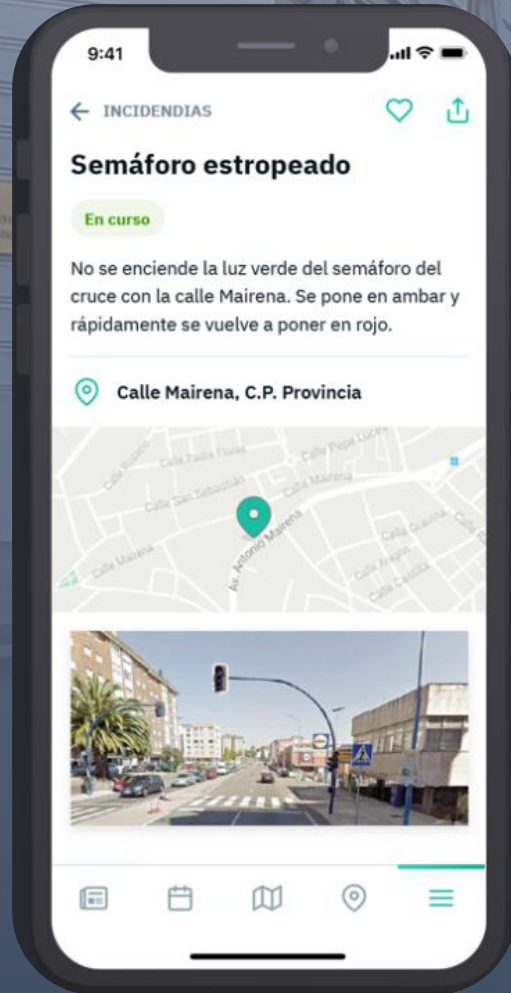

Purificador de aire urbano SECUOY Totem

Aplicativo de Seguridad Ciudadana

Vida Inteligente

Herramienta de la prefectura o alcaldia para comunicar con los ciudadanos

Herramienta del ciudadano para comunicar incidentes