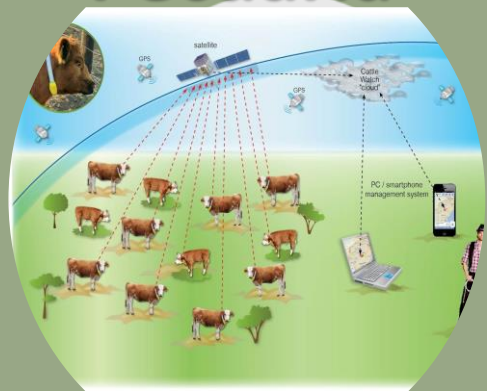

Soluciones Ambientales

- **Medición por medio de sensores en lugares estáticos o en elementos móviles (transporte).**
- **Datos disponibles para ciudadanos y turistas.**
- **Las autoridades pueden:**
 - **Controlar la CALIDAD DEL AIRE Y DEL ÁGUA para cumplir con las regulaciones y proteger la salud de los ciudadanos.**
 - **CONTROLAR EL NÍVEL DE RUIDO que se manifiesta en las ciudades.**
 - **Establecer planos para GERENCIAR EL TRÁNSITO Y MINIMIZAR LAS EMISIONES DE (CO2).**
 - **Realizar acciones proactivas o reactivas contra amenazas de INCENDIOS FLORESTALES Y FENÓMENOS NATURALES.**

Solução Smart City

Partículas PM_{2,5} +PM₁₀

Ruído

Raio, UV

Gases
(SO_x, NO_x, CO, O₃)

Ventos, chuvas,
deslizamentos
de terra

Temperatura,
Umidade e Pressão

Gestion Centralizada

Gerenciamento Inteligente

Irrigacion

Pecuaria

Acuacultura

Almacenamiento,
Industria 4.0,
Logística

Esquema
General

Agricultura

Otros

LoRaWAN nodes

- PM2.5
- Noise
- CO₂
- Temperature
- Wind Speed
- Wind Direction
- Humidity

Gateway+embedded LORAMAN Server

WR322GR-EC-LTE-LoRaWAN Gateway

Application Server

ThingsMeter OTA

End-Node Solution for Long-Range and Low Power IoT Networks.