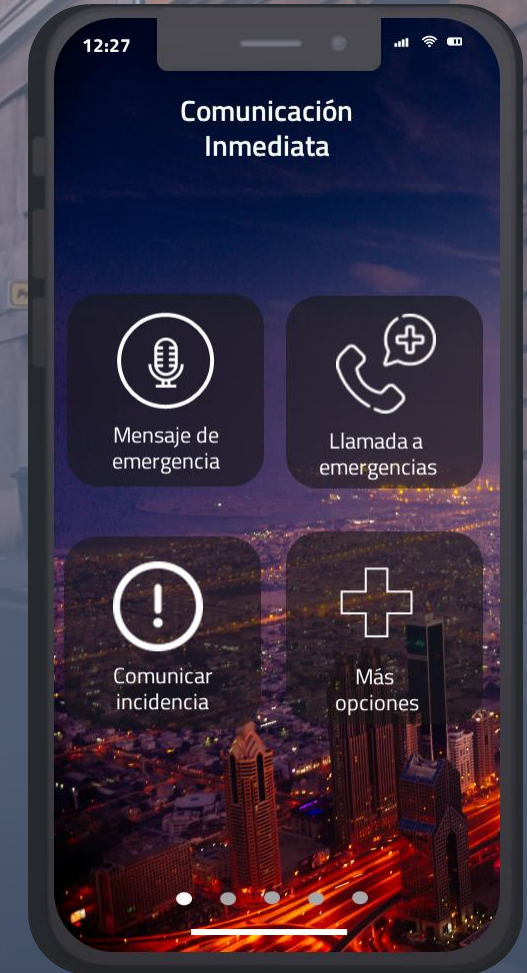

Purificador de aire urbano SECUOY Totem

Aplicativo de Seguridad Ciudadana

Vida Inteligente

Herramienta de la prefectura o alcaldia para comunicar con los ciudadanos

Herramienta del ciudadano para comunicar incidentes