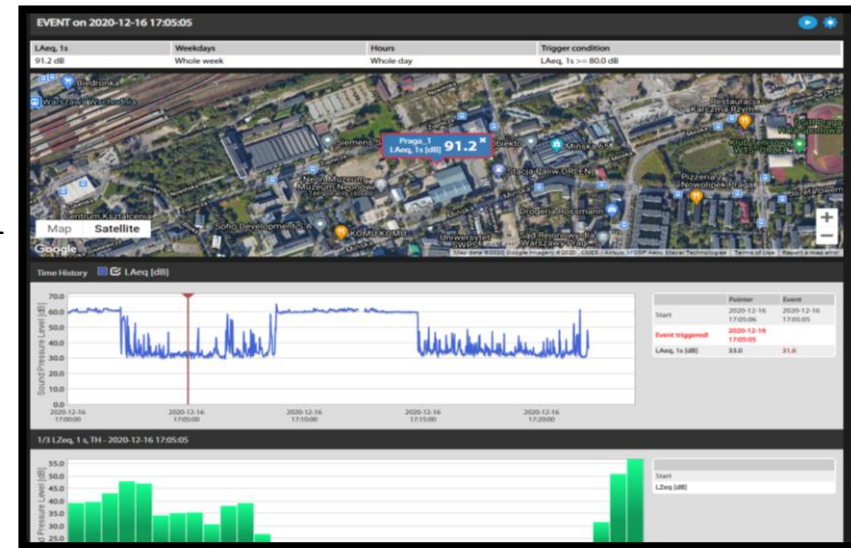

Solução Smart City

Partículas PM_{2,5} +PM₁₀

Ruído

Raio, UV

Gases
(SO_x, NO_x, CO, O₃)

Ventos, chuvas,
deslizamentos
de terra

Temperatura,
Umidade e Pressão

Gestion Centralizada

Gerenciamento Inteligente

Irrigacion

Pecuaria

Acuacultura

Almacenamiento,
Industria 4.0,
Logística

Esquema
General

Agricultura

Otros