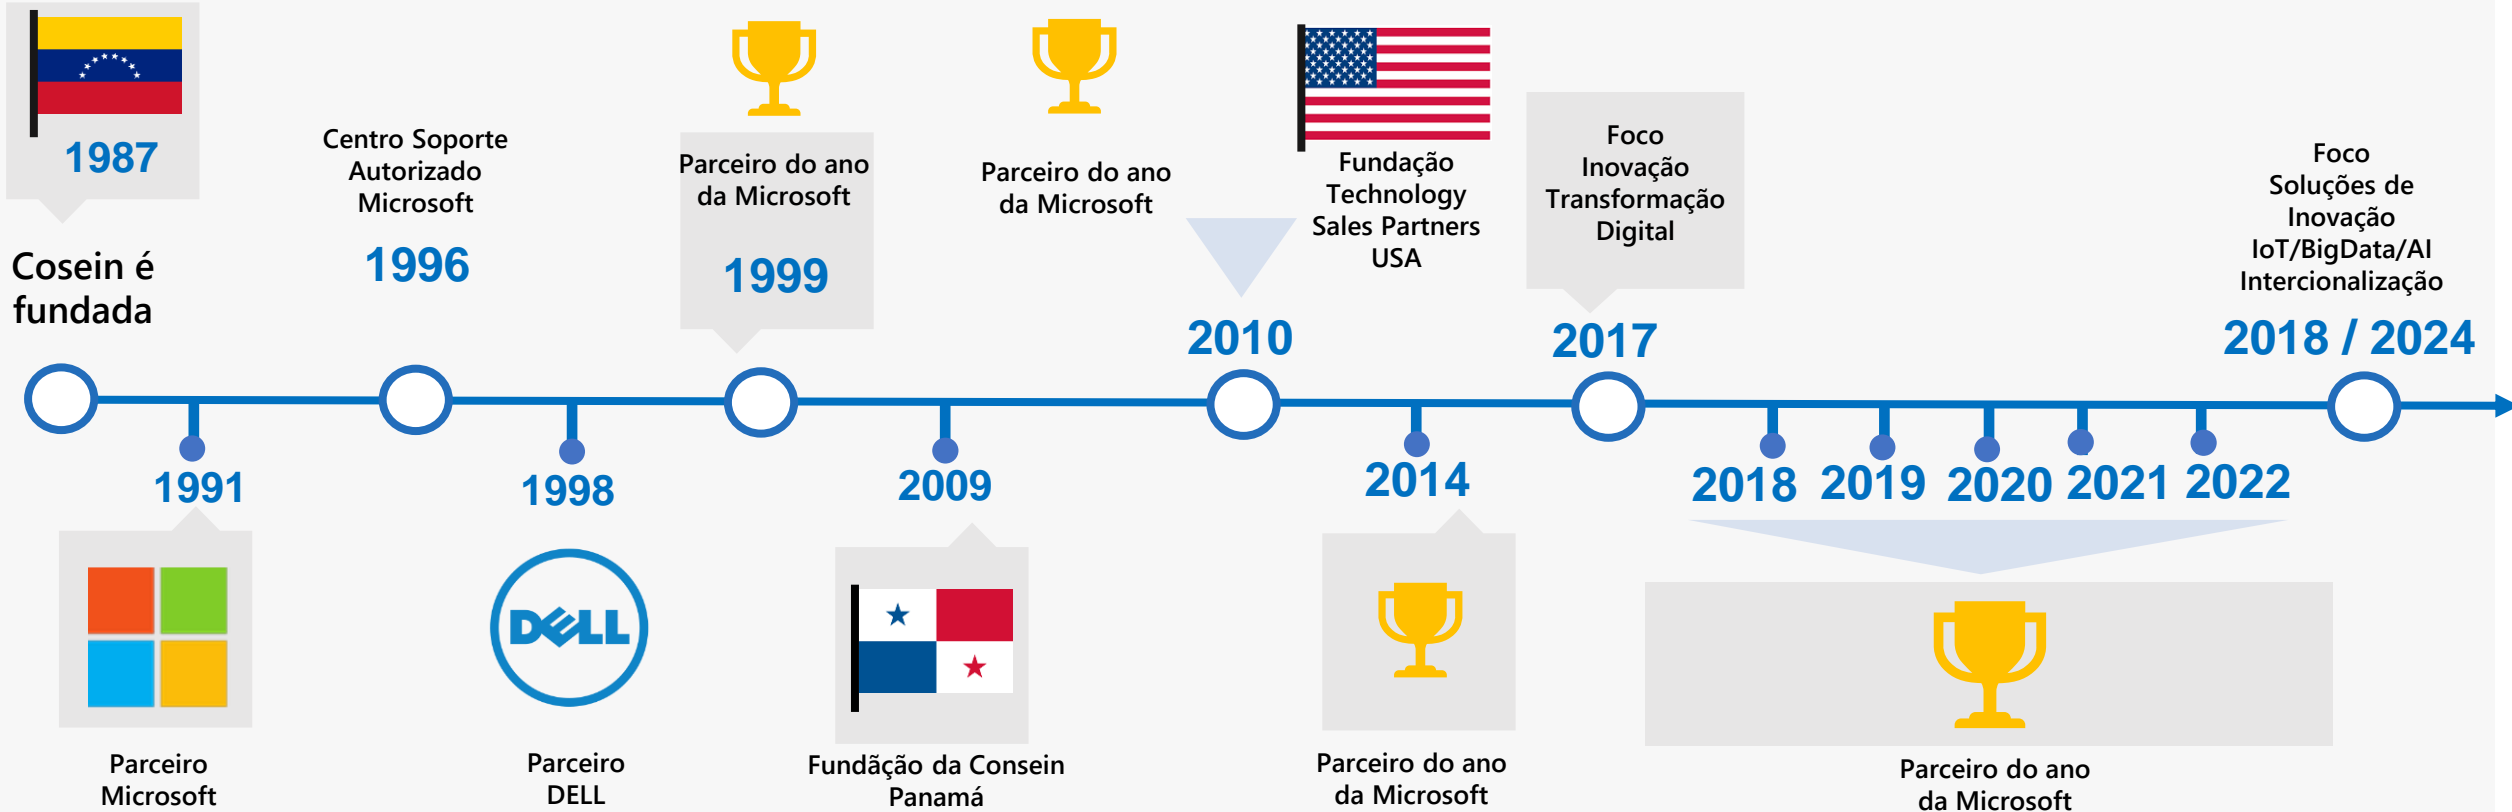

1, 2 y 3 de noviembre de 2023

SOSTECNIBILIDAD E INNOVACION

Soluciones al concepto de **SMARTCity** Modular e Integrada

Mgrt . Rodrigo Rozo

Ecosistema de Serviços Urbano e rural

Solucion SMARTCity
Modular e Integrada

Somos una Empresa de Servicio en el área de tecnología de la información que planea, gerencia el aseguramiento de las plataformas digitales en las empresas.

Somos especializados en el concepto, desenvolvimiento, implementación, integración y ejecución de proyectos digitales disruptivos.

Nuestra Historia

Microsoft
Partner

Gold Application Development
Gold Cloud Platform
Gold Datacenter
Gold Cloud Productivity

HeadQuarter

Oficina Regional Zona Central

Oficina Comercial América Latina

Oficina Comercial América Latina
(en curso)

Inteccon

PROTECT WHAT MATTERS

- ✓ Una empresa fundada en 1995
- ✓ Trabajamos con empresas que fabrican instrumentos de alta calidad en las áreas de Seguridad en el Trabajo, Salud y Medio Ambiente, con vision global para expandir los mercados mundiales
- ✓ Representamos más de 27 marcas a nivel Global
- ✓ Gerenciamos un portafolio amplio de productos asociados con tecnología Smart, lot, Big Data, etc.
- ✓ <http://www.intecconinc.com/>