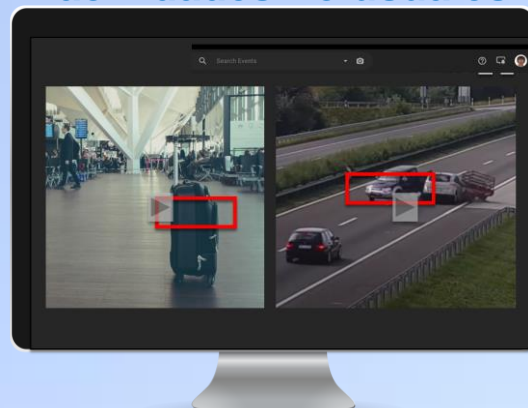

Cámaras con analítica

Una ciudad/provincia segura que anticipa proactivamente al crimen y reacciona

Reconocimiento de individuos

Deteccion de actividades no usuales

Vida
Inteligente

- Posibilidades de usar câmaras pré-existentes en ciudades
- Análisis avanzado de vídeo en busca por apariencia (vehículos o personas)
- Reconocimiento facial y de placas
- Sistema para deteccion de eventos críticos y preservacion da privacidad (Aplicativo válido para centros de control)
- Autoaprendizajes y deteccion de actividades no usuales (direccion y circulacion vehículos, zonas de estacionamento prohibidas, horas de circulacion, entradas en edificios)
- Conteo de objetos que cruzan una linea virtual definida con un software de análisis y gerenciamiento de vídeo de las câmaras