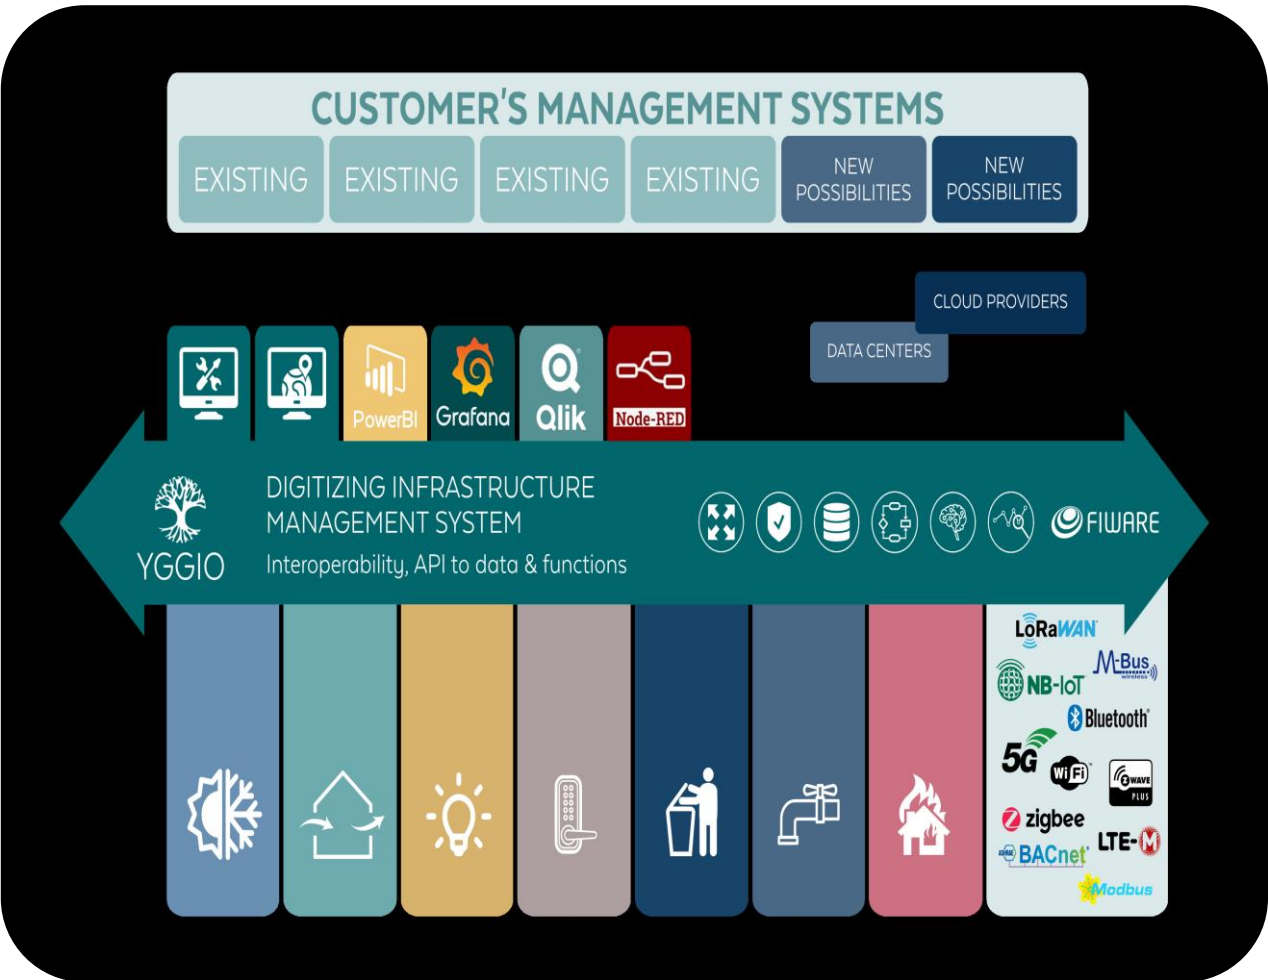

Que haces +Smart?

Centralizar todos los Datos en un único ambiente, colectados de sus verticais, trabajando en un mismo ecosistema, creando valor con una vision horizontal que permite previsibilidad.

- ✓ Gestion integrada + Frame Work

Desarrollo de la Vision y valores de ciudad, como base para la tecnologia

Gerenciamento Inteligente

Gerenciamento Centralizado

Centro de control integrado AI

Plataforma Inteligente

Segurança Ciber

1. Auditoría
2. Estrategía
3. Resiliência

Solução Smart City

Partículas PM_{2,5} +PM₁₀

Ruído

Raio, UV

Gases
(SO_x, NO_x, CO, O₃)

Ventos, chuvas,
deslizamentos
de terra

Temperatura,
Umidade e Pressão

Gestion Centralizada

Gerenciamento Inteligente

Irrigacion

Pecuaria

Acuacultura

Almacenamiento,
Industria 4.0,
Logística

Esquema
General

Agricultura

Otros