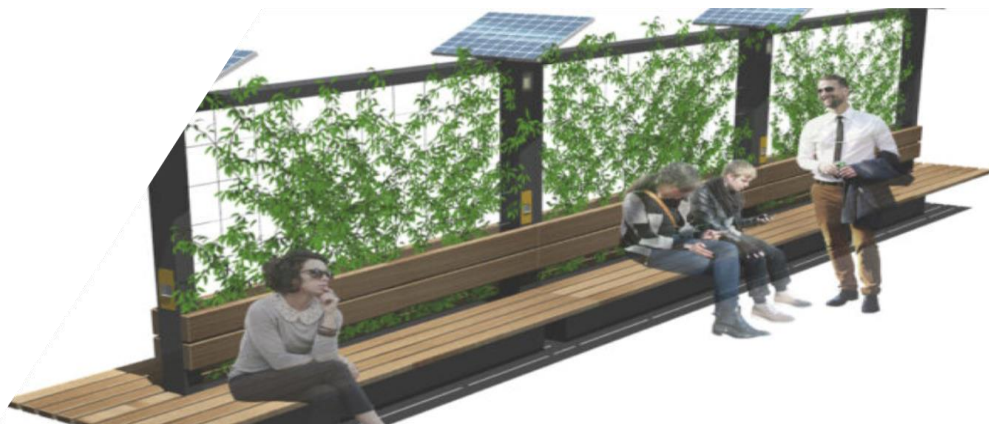

Mobiliário Urbano

Vida Inteligente

- ✓ Desarrollo de proyectos con funcionalidades avanzadas, que permiten mayor aprovechamiento y eficiencia energética, así como una mejora de calidad en los espacios públicos y su relación con su utilización.
- ✓ Productos inteligentes que mejor se adaptan a las exigencias del día a día, en armonía con el confort, belleza y durabilidad..