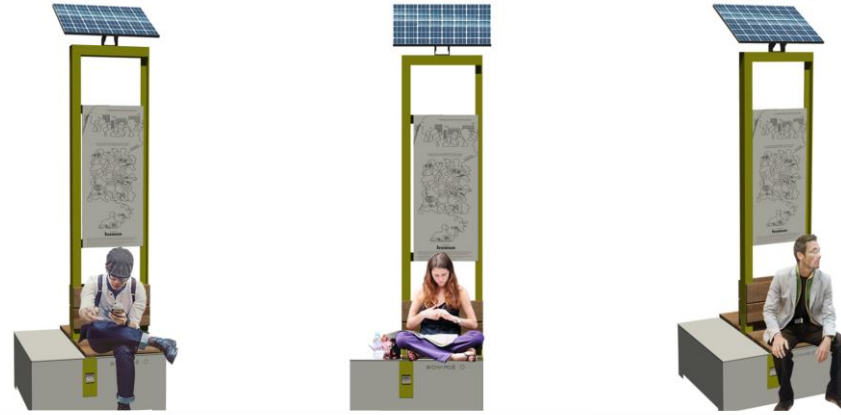

Mobiliário Urbano

Vida Inteligente

CERO / ESTACIÓN DE CARGA USB-SOLAR

- ✓ Desarrollo de proyectos con funcionalidades avanzadas, que permiten mayor aprovechamiento y eficiencia energética, así como una mejora de calidad en los espacios públicos y su relación con su utilización.
- ✓ Productos inteligentes que mejor se adaptan a las exigencias del día a día, en armonía con el confort, belleza y durabilidad..