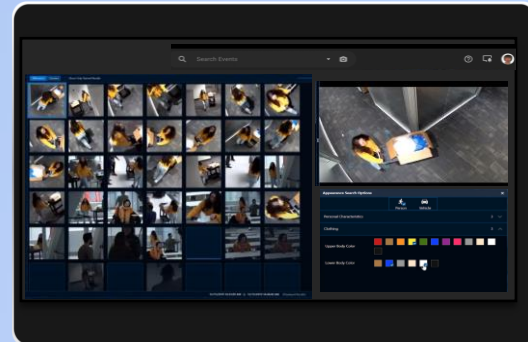

Cámaras con analítica

Una ciudad/provincia segura que anticipa proactivamente al crimen y reacciona

Reconocimiento de individuos